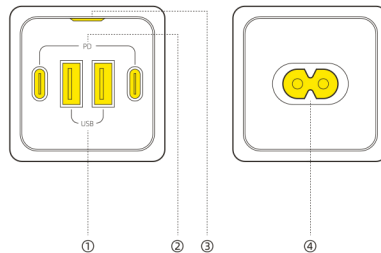

Úvodní průvodce

- ① USB výstup
  ② LED indikátor stavu nabíjení
  ③ PD výstup
  ④ Rozhraní napájení

Specifikace

- Model: AOC-C006
- Vstup: 100-240V ~ 50/60Hz 3.5A Max
- PD výstup: 5V=3A, 9V=3A, 12V=3A, 15V=3A, 20V=5A
  PPS 3.3-21V=5A 100W Max každý port
- USB výstup: 5V=3A, 9V=2A, 12V=1.5A 18W Max každý port
- Celkový výstup: 120 W Max
- Rozměry: 45 x 45 x 85 mm
- Hmotnost: ≈ 380g

Obsah balení

MAGCUBE 120W PRO
4 PORTOVÁ STOLNÍ NABÍJEČKA

UŽIVATELSKÁ
PŘÍRUČKA

SÍŤOVÝ KABEL

Instrukce

LED indikátor stavu nabíjení

Poznámky

Upozornění

- Produkt je určen pro použití s IT zařízením.
- Maximální okolní teplota při používání přístroje nesmí překročit 25 °C.
- Na výrobku nesmí být umístěn zdroj otevřeného ohně, například svíčky.
- Odpojení od síťového napětí se provádí pomocí zástrčky střídavého napětí.
- V případě poškození kabelů nebo zástrček musí být výrobek zlikvidován.
- Pokud chcete výrobek vyčistit, používejte pouze suchý hadřík nebo kartáč.
- Zásuvka musí být instalována v blízkosti zařízení a musí být snadno přístupná.
- Napájecí zdroj není určen k opravám servisním pracovníkem v případě závady součástí (výrobek lze zlikvidovat).

Website: www.iaohi.com Email: support@iaohi.com