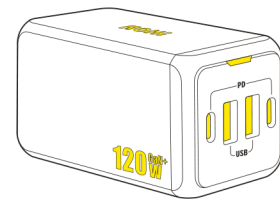

Úvodní průvodce

- ① USB výstup
  ② LED indikátor stavu nabíjení
  ③ PD výstup
  ④ Rozhraní napájení

Specifikace

- Model: AOC-C006
- Vstup: 100-240V ~ 50/60Hz 3.5A Max
- PD výstup: 5V=3A, 9V=3A, 12V=3A, 15V=3A, 20V=5A
  PPS 3.3-21V=5A 100W Max každý port
- USB výstup: 5V=3A, 9V=2A, 12V=1.5A 18W Max každý port
- Celkový výstup: 120 W Max
- Rozměry: 45 x 45 x 85 mm
- Hmotnost: ≈ 380g

Obsah balení

MAGCUBE 120W PRO
4 PORTOVÁ STOLNÍ NABÍJEČKA

UŽIVATELSKÁ
PŘÍRUČKA

SÍŤOVÝ KABEL

Instrukce

LED indikátor stavu nabíjení

Poznámky

Upozornění

- Produkt je určen pro použití s IT zařízením.
- Maximální okolní teplota při používání přístroje nesmí překročit 25 °C.
- Na výrobku nesmí být umístěn zdroj otevřeného ohně, například svíčky.
- Odpojení od síťového napětí se provádí pomocí zástrčky střídavého napětí.
- V případě poškození kabelů nebo zástrček musí být výrobek zlikvidován.
- Pokud chcete výrobek vyčistit, používejte pouze suchý hadřík nebo kartáč.
- Zásuvka musí být instalována v blízkosti zařízení a musí být snadno přístupná.
- Napájecí zdroj není určen k opravám servisním pracovníkem v případě závady součástí (výrobek lze zlikvidovat).

Website: www.iaohi.com Email: support@iaohi.com