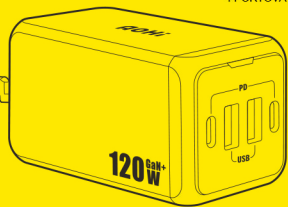

AOHI

MAGCUBE 120W PRO

4 PORTOVÁ STOLNÍ NABÍJEČKA

AOC-C006

UŽIVATELSKÁ PŘÍRUČKA