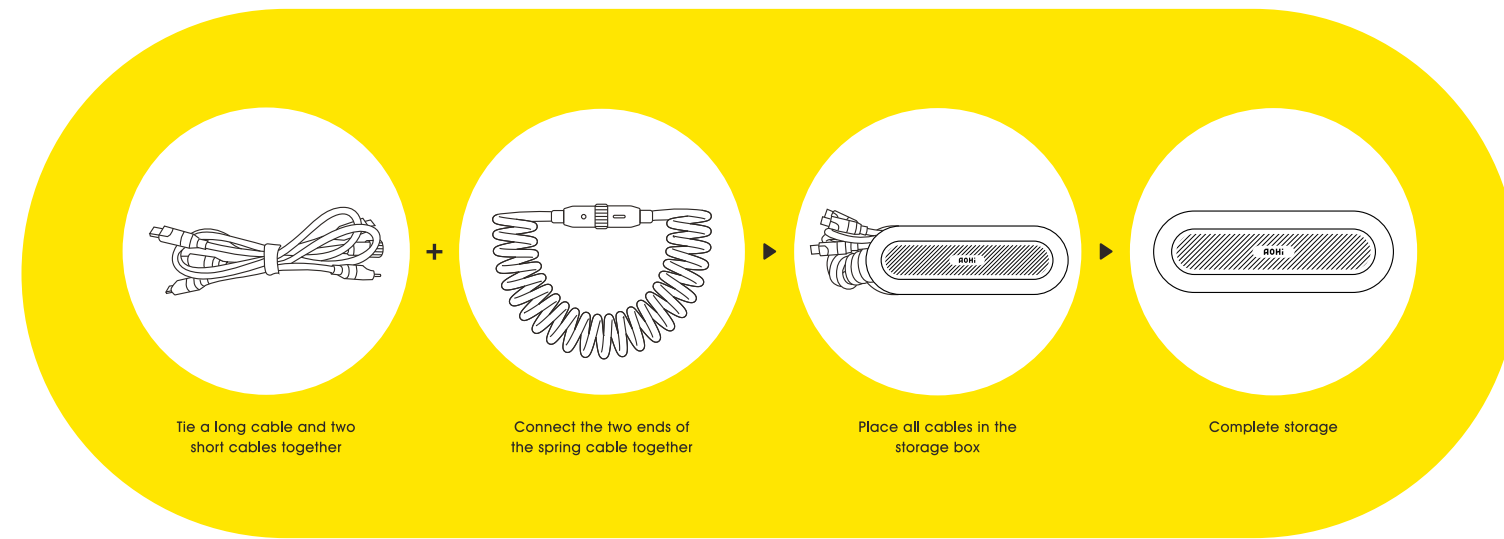

尺寸: 198x70mm 材质: 200g双铜双面打印

 PANTONE 108C

 PANTONE BLACK C

正面

背面