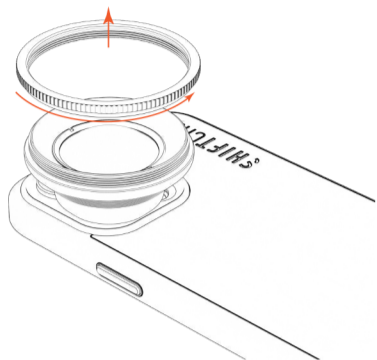

Přímá montáž

- 1 Připevněte objektiv k montážnímu systému.

- 2 Otáčením proti směru hodinových ručiček odšroubujte kroužek objektivu, abyste odhalili závit.

- 3 Umístěte filtr nad objektiv a otáčejte jím ve směru hodinových ručiček, dokud nebude zajištěn.

Použití adaptéru

- 1 Případně můžete použít adaptér filtru pro montáž přímo na mobilní telefon.

- 2 Umístěte adaptér filtru nad vestavěný objektiv fotoaparátu a otáčejte jím ve směru hodinových ručiček, dokud nebude zajištěn.

Rychlý průvodce
startem

Specifikace

	CPL	VND 2-5 Stops	VND 6-9 Stops
vhodné pro	foto	foto /video	foto /video
hlavní vlastnost	odstraňuje odlesky	omezuje průnik světla	omezuje průnik světla
nejlepší pro fotografování	krajina	videotvorba	dlouhá expozice
minimum	1 stupeň	2 stupně	6 stupňů
maximum	1 stupeň	5 stupňů	9 stupňů
nastavitelný	✘	✔	✔
diametr	60 mm	60 mm	60 mm
šířka	7.7 mm	7.7 mm	7.7 mm
závit	F49xP0.75	F49xP0.75	F49xP0.75