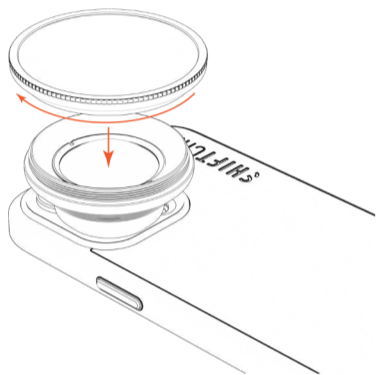

Přímá montáž

- 1 Připevněte objektiv k montážnímu systému.

- 2 Otáčením proti směru hodinových ručiček odšroubujte kroužek objektivu, abyste odhalili závit.

- 3 Umístěte filtr nad objektiv a otáčejte jím ve směru hodinových ručiček, dokud nebude zajištěn.

Použití adaptéru

- 1 Případně můžete použít adaptér filtru pro montáž přímo na mobilní telefon.

- 2 Umístěte adaptér filtru nad vestavěný objektiv fotoaparátu a otáčejte jím ve směru hodinových ručiček, dokud nebude zajištěn.

Rychlý průvodce
startem

Specifikace

	CPL	VND 2-5 Stops	VND 6-9 Stops
vhodné pro	foto	foto /video	foto /video
hlavní vlastnost	odstraňuje odlesky	omezuje průnik světla	omezuje průnik světla
nejlepší pro fotografování	krajina	videotvorba	dlouhá expozice
minimum	1 stupeň	2 stupně	6 stupňů
maximum	1 stupeň	5 stupňů	9 stupňů
nastavitelný	✘	✔	✔
diametr	60 mm	60 mm	60 mm
šířka	7.7 mm	7.7 mm	7.7 mm
závit	F49xP0.75	F49xP0.75	F49xP0.75