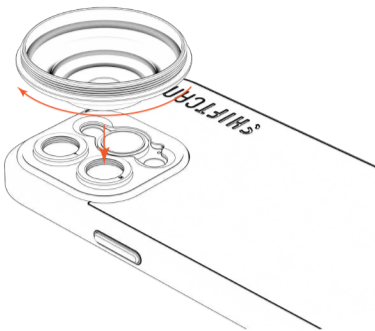

Přímá montáž

- 1 Připevněte objektiv k montážnímu systému.

- 2 Otáčením proti směru hodinových ručiček odšroubujte kroužek objektivu, abyste odhalili závit.

- 3 Umístěte filtr nad objektiv a otáčejte jím ve směru hodinových ručiček, dokud nebude zajištěn.

Použití adaptéru

- 1 Případně můžete použít adaptér filtru pro montáž přímo na mobilní telefon.

- 2 Umístěte adaptér filtru nad vestavěný objektiv fotoaparátu a otáčejte jím ve směru hodinových ručiček, dokud nebude zajištěn.

Rychlý průvodce
startem

Specifikace

	CPL	VND 2-5 Stops	VND 6-9 Stops
vhodné pro	foto	foto /video	foto /video
hlavní vlastnost	odstraňuje odlesky	omezuje průnik světla	omezuje průnik světla
nejlepší pro fotografování	krajina	videotvorba	dlouhá expozice
minimum	1 stupeň	2 stupně	6 stupňů
maximum	1 stupeň	5 stupňů	9 stupňů
nastavitelný	✘	✔	✔
diametr	60 mm	60 mm	60 mm
šířka	7.7 mm	7.7 mm	7.7 mm
závit	F49xP0.75	F49xP0.75	F49xP0.75