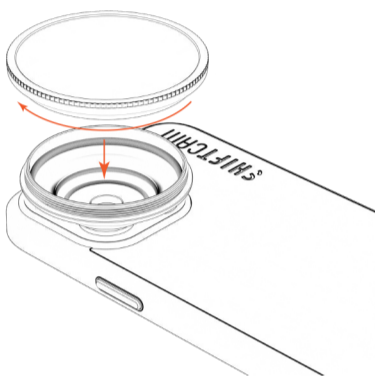

1. 3 Srovnejte filtr na adaptér a otáčejte jím ve směru hodinových ručiček, dokud nebude zajištěn.