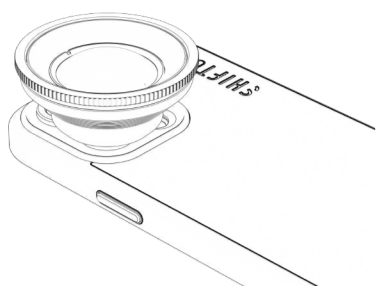

Přímá montáž

- 1 Připevněte objektiv k montážnímu systému.

- 2 Otáčením proti směru hodinových ručiček odšroubujte kroužek objektivu, abyste odhalili závit.

- 3 Umístěte filtr nad objektiv a otáčejte jím ve směru hodinových ručiček, dokud nebude zajištěn.

Použití adaptéru

- 1 Případně můžete použít adaptér filtru pro montáž přímo na mobilní telefon.

- 2 Umístěte adaptér filtru nad vestavěný objektiv fotoaparátu a otáčejte jím ve směru hodinových ručiček, dokud nebude zajištěn.

Rychlý průvodce
startem

Specifikace

	CPL	VND 2-5 Stops	VND 6-9 Stops
vhodné pro	foto	foto /video	foto /video
hlavní vlastnost	odstraňuje odlesky	omezuje průnik světla	omezuje průnik světla
nejlepší pro fotografování	krajina	videotvorba	dlouhá expozice
minimum	1 stupeň	2 stupně	6 stupňů
maximum	1 stupeň	5 stupňů	9 stupňů
nastavitelný	✘	✔	✔
diametr	60 mm	60 mm	60 mm
šířka	7.7 mm	7.7 mm	7.7 mm
závit	F49xP0.75	F49xP0.75	F49xP0.75