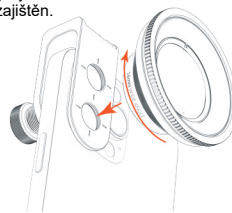

### Popis výrobku

1. Univerzální držák na objektiv
2. 12mm závit pro objektiv (sekundární)
3. 12mm závit pro objektiv (hlavní)
4. Cold shoe nástavec
5. Silikonové ochranné polstrování
6. Utahovací šroub

## Používání Universal Mount

- 1 Srovnejte univerzální držák s objektivem vašeho zařízení.

- 2 Otáčejte šroubem ve směru hodinových ručiček, dokud nebude řádně zajištěn.

- 3 Nasaďte objektiv nad hlavní a otáčejte jím ve směru hodinových ručiček, dokud nebude zajištěn.

## Technické specifikace

• Materiál	hliník třídy pro letectví a kosmonautiku
• Úprava	ošetření dvojitou oxidací
• Závit	F12XPO.75
• Hmotnost	26,17 g
• Minimální hloubka	28,9 mm
• Maximální hloubka	41,9 mm
• Rozměry	57,9 x 23,4 x 28,9 mm