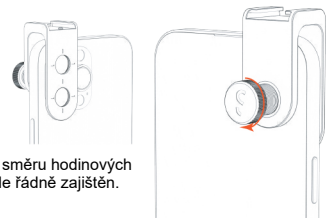

### Popis výrobku

1. Univerzální držák na objektiv
2. 12mm závit pro objektiv (sekundární)
3. 12mm závit pro objektiv (hlavní)
4. Cold shoe nástavec
5. Silikonové ochranné polstrování
6. Utahovací šroub

## Používání Universal Mount

- 1 Srovnejte univerzální držák s objektivem vašeho zařízení.

- 2 Otáčejte šroubem ve směru hodinových ručiček, dokud nebude řádně zajištěn.

- 3 Nasaďte objektiv nad hlavní a otáčejte jím ve směru hodinových ručiček, dokud nebude zajištěn.

## Technické specifikace

• Materiál	hliník třídy pro letectví a kosmonautiku
• Úprava	ošetření dvojitou oxidací
• Závit	F12XPO.75
• Hmotnost	26,17 g
• Minimální hloubka	28,9 mm
• Maximální hloubka	41,9 mm
• Rozměry	57,9 x 23,4 x 28,9 mm