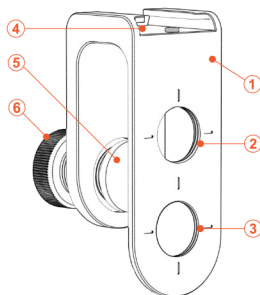

### Popis výrobku

1. Univerzální držák na objektiv
2. 12mm závit pro objektiv (sekundární)
3. 12mm závit pro objektiv (hlavní)
4. Cold shoe nástavec
5. Silikonové ochranné polstrování
6. Utahovací šroub

## Používání Universal Mount

- 1 Srovnejte univerzální držák s objektivem vašeho zařízení.

- 2 Otáčejte šroubem ve směru hodinových ručiček, dokud nebude řádně zajištěn.

- 3 Nasaďte objektiv nad hlavní a otáčejte jím ve směru hodinových ručiček, dokud nebude zajištěn.

## Technické specifikace

• Materiál	hliník třídy pro letectví a kosmonautiku
• Úprava	ošetření dvojitou oxidací
• Závit	F12XPO.75
• Hmotnost	26,17 g
• Minimální hloubka	28,9 mm
• Maximální hloubka	41,9 mm
• Rozměry	57,9 x 23,4 x 28,9 mm