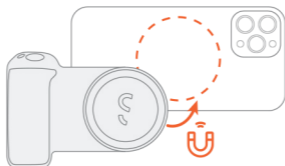

ShiftCam SnapGrip

Uživatelská příručka

Jak připevnit SnapGrip

iPhone 12 Pro Max
iPhone 12 Pro
iPhone 12 mini
iPhone 12

iPhone 13 Pro Max
iPhone 13 Pro
iPhone 13

Ostatní smartphony

Připevnění za pomoci magnetické samolepky

Zapnutí/vypnutí bezdrátového nabíjení

Připojení bezdrátové spouště

1

stiskněte

2

Resetování připojení

1

2