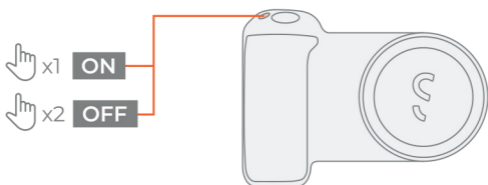

ShiftCam SnapGrip

Uživatelská příručka

Jak připevnit SnapGrip

iPhone 12 Pro Max
iPhone 12 Pro
iPhone 12 mini
iPhone 12

iPhone 13 Pro Max
iPhone 13 Pro
iPhone 13

Ostatní smartphony

Připevnění za pomoci magnetické samolepky

Zapnutí/vypnutí bezdrátového nabíjení

Připojení bezdrátové spouště

1

stiskněte

2

Resetování připojení

1

2