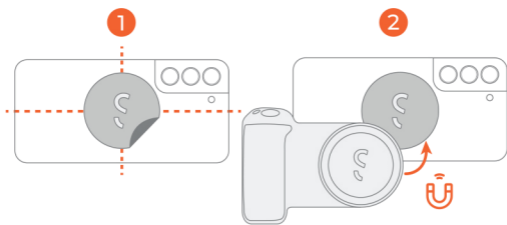

ShiftCam SnapGrip

Uživatelská příručka

Jak připevnit SnapGrip

iPhone 12 Pro Max
iPhone 12 Pro
iPhone 12 mini
iPhone 12

iPhone 13 Pro Max
iPhone 13 Pro
iPhone 13

Ostatní smartphony

Připevnění za pomoci magnetické samolepky

Zapnutí/vypnutí bezdrátového nabíjení

Připojení bezdrátové spouště

1

stiskněte

2

Resetování připojení

1

2