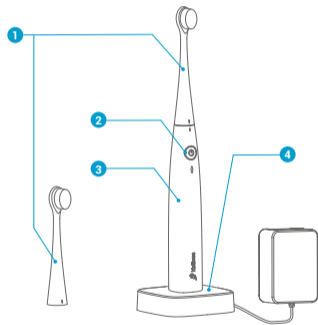

Pred použitím tohto výrobku si, prosím, starostlivo prečítajte nasledujúce inštrukcie, aby ste pochopili, ako výrobok bezpečne používať.

1. Tento výrobok nie je užívateľsky servisovateľný. Nepokúšajte sa otvoriť vonkajší plášť výrobku, hrozí riziko elektrického šoku.
2. Výrobok je určený na použitie iba v krytom priestore; nevystavujte ho vplyvu tekutín, páry či dažďa.
3. POZOR – aby ste sa vyhli elektrickému šoku, odpojte kefku Kolibree od elektrického napájania pred inštaláciou či pred vybratím výmennej hlavice kefky.
Pri vyskrutkovaní závitú krytu kefky môže dôjsť ku kontaktu s konektormi napájania alebo k pádu kefky.
4. Napájací zdroj by mal vždy byť pripojený do siete vo vertikálnej pozícii alebo v horizontálnej polohe s napájacím konektorom hore.

NÁZOV VÝROBKU: BLUETOOTH® ELEKTRICKÁ KEFKA

NÁZOV MODELU: KLTB001

VSTUP: 100-240 V AC, 50/60 Hz, 300 mA; VÝSTUP: 7 V DC, 500 mA

- 1 Výmenná hlavica kefy Kolibree
- 2 Tlačidlo zapnutia/vypnutia
- 3 Zubná kefka Kolibree
- 4 Napájacia základňa

K výrobku patria indukčný napájač s triedou napájania II a indukčná základňa, určené iba na použitie s elektrickou kefkou Bluetooth® (Výrobca: Kaertech Limited, názov modelu: KLTB001).