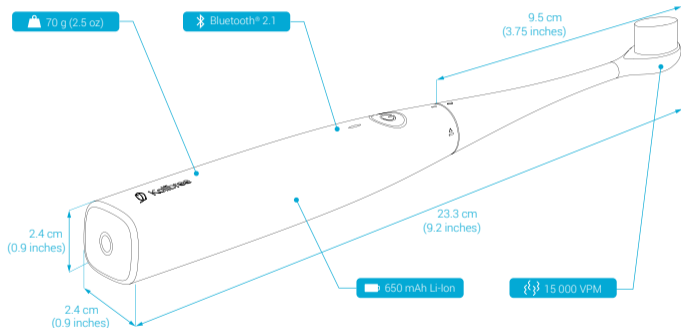

NÁZOV VÝROBKU: BLUETOOTH® ELEKTRICKÁ KEFKA

NÁZOV MODELU: KLTB001

VSTUP: 100-240 V AC, 50/60 Hz, 300 mA; VÝSTUP: 7 V DC, 500 mA

- 1 Výmenná hlavica kefy Kolibree
- 2 Tlačidlo zapnutia/vypnutia
- 3 Zubná kefka Kolibree
- 4 Napájacia základňa