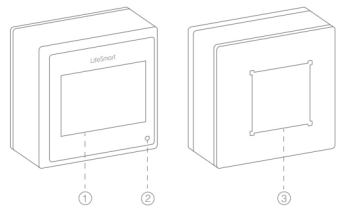

LifeSmart®
Simply Brilliant

CUBE senzor prostředí Model.LS063WH
Nastav svůj LifeSmart CUBE senzor prostředí
Uživatelský manuál V 1.0

NASTAVENÍ

Pokud potřebujete jakkoli pomoci, navštivte naše stránky www.ilifsmart.com, kde najdete často kladené otázky a kontaktní údaje pro vaši zemi.

CUBE SENZOR PROSTŘEDÍ

- ① LCD obrazovka
- ② Světelný senzor
- ③ Kryt baterie

ZÁRUKA

Děkujeme, že jste se rozhodli pro produkt značky LifeSmart. Pro vysokou ochranu vašich práv si prosím pečlivě přečtete následující obsah: Záruční doba tohoto produktu je jeden rok od data zakoupení nebo delší v případě, že to zákony vaší země vyžadují. Pokud je závada na straně výrobku nebo vznikne během běžného užívání, je v rámci záruční doby možné produkt reklamovat a LifeSmart vám jej zdarma vymění.

PŘEDSTAVENÍ PRODUKTU

CUBE senzor prostředí kontroluje teplotu vzduchu, vlhkost vzduchu a osvětlení ve vašem pokoji nebo v kanceláři. Senzor lze spárovat s dalšími chytrými LifeSmart zařízeními a následně je skrz něj ovládat. Máte doma příliš vlhko? Zapne se odvlhčovač. Pokud je v místnosti málo světla, automaticky se rozsvítí. LifeSmart CUBE senzor prostředí neustále pečuje o vaši domácnost. Vysoká technologická vybavenost a cloudové služby vám usnadní život. LifeSmart je jednoduše geniální

ZÁRUKA

Záruka se nevztahuje na následující podmínky:

Pokud se produkt poškodí během instalace, používání či údržby neodpovídající pokynům uvedených v manuálu.

Pokud reklamace proběhne po uplynutí záruční doby

Pokud má reklamovaný výrobek odstraněný nebo upravený čárový kód

Pokud byla reklamovaná zařízení jakkoli uzpůsobena mimo podmínky LifeSmart (naleznete na webových stránkách LifeSmart)

PŘEDSTAVENÍ PRODUKTU

Informace k recyklaci
Tento produkt ani baterii nevyhazujte do běžného odpadu. dodržujte prosím zákony a pokyny k likvidaci, které toto označení vyžaduje.

BALENÍ OBSAHUJE

- 1 x CUBE senzor prostředí
- 1 x Uživatelský manuál
- 1 x oboustranná lepicí páska k instalaci

UPOZORNĚNÍ

Pokud škodu způsobí uživatel, například použije nevhodné vstupné napětí, užívá jej ve vysoké teplotě, náhodně jej polije či jinak fyzicky poškodí apod.

Pokud škodu způsobí vyšší moc jako například zemětřesení, požár nebo povodeň

Pokud škodu způsobí jakékoli jiné zapříčinění kromě produktu samotného

e-mail uživatelské podpory
support@ilifsmart.com
webové stránky
www.ilifsmart.com

SPECIFIKACE

Velikost	38.4 x 38.4 x 16.2 mm
Model baterie	CR2450
Váha	24 g
Dosah bezdrátového signálu	100 m (bez překážek)
Teplota pro fungování	-5 – 45°C
Vlhkost vzduchu pro fungování	5 – 90%
Výdrž baterie (v běžném prostředí)	12 měsíců
Frekvence	CoSS

Certifikace FCC ID: 2AJM1-00LS063
CE RoHS

USTANOVENÍ

LifeSmart je ochrannou známkou společnosti Hangzhou LifeSmart Technology Co.,Ltd. Veškeré ochranné známky, loga a názvy produktů jiných firem v tomto manuálu jsou jejich vlastnictvím. Bez našeho svolení nelze kopírovat nebo v jakékoli formě šířit část nebo celý obsah této příručky. V rámci aktualizace produktu může být obsah příručky časem pozměněn. Naše společnost si vyhrazuje právo na změnu obsahu této příručky bez předchozího upozornění.

NASTAVENÍ