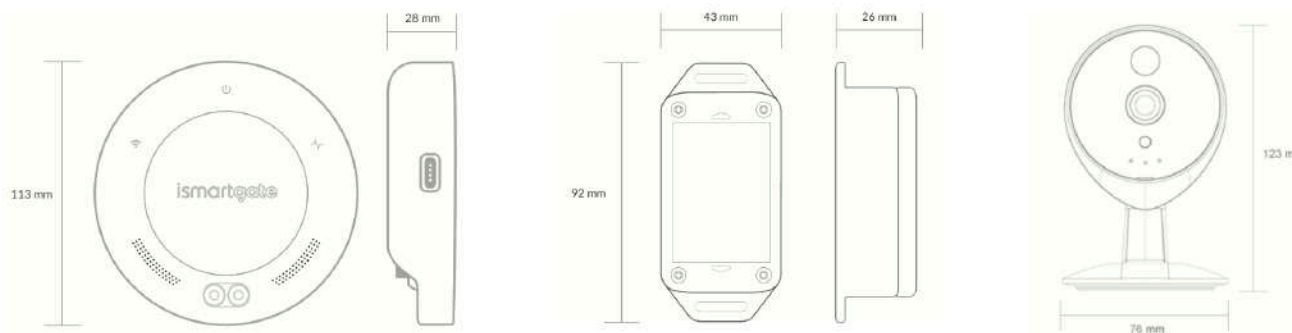

ULTIMATE GARAGE KIT

Noční vidění
Sledujte svou garáž na smartphonu i ve tmě. Noční vidění na až 8 m.

HD rozlišení (720p)
Sledujte video v rozlišení High Definition (1 MP) z ismartgate kamery.

Dvoucestné audio
Mluvte se svou návštěvou a poslouchejte, co vám říká, díky ismartgate kameře.

Hlasové povely
Zadejte Siri, Alexe nebo Google Asistentu otevření, nebo zavření vaší garáže.

Automatizace (IFTTT)
Nastavte si automatické otevření nebo zavření vrat podle GPS nebo času.

Videomonitoring
Sledujte dění v okolí garáže odkudkoliv. Umožňuje i zpětné zhlédnutí klipů zaznamenaných událostí.

Vzdálený přístup
Hlídejte svou garáž odkudkoliv s pomocí jediné aplikace.

Správa uživatelů
Nastavte možnosti přístupu různým uživatelům. Omezení nastavíte podle času, vrat a lokalizace.

Výstrahy týkající se stavu
Výstrahy obdržíte v případě otevření, zavření nebo nedovření vrat, stejně tak při abnormální teplotě.

Audio přehrávač
Ismartgate vám při příjezdu přehraje vaši oblíbenou hudbu.

Kontrola až 3 vstupů
Připojte 1 ismartgate PRO zařízení k dalším až 3 (*) elektronicky ovládaným přístupům.

Snadná instalace
K instalaci ismartgate budete potřebovat jen smartphone, šroubovák a 20 minut času.

Multiplatformní
Svou garáž můžete kontrolovat a sledovat na smartphonu, přes domácí reproduktor, tablet, PC nebo Apple Watch.

Balení se může lišit.

* Je možné, že pro 2. a 3. vrata budete potřebovat další senzory.

Technologie Apple HomeKit umožňuje snadný a bezpečný způsob kontroly domácího osvětlení, dveří, termostátů a dalších zařízení z vašeho iPhoneu, iPadu nebo přes Apple Watch.