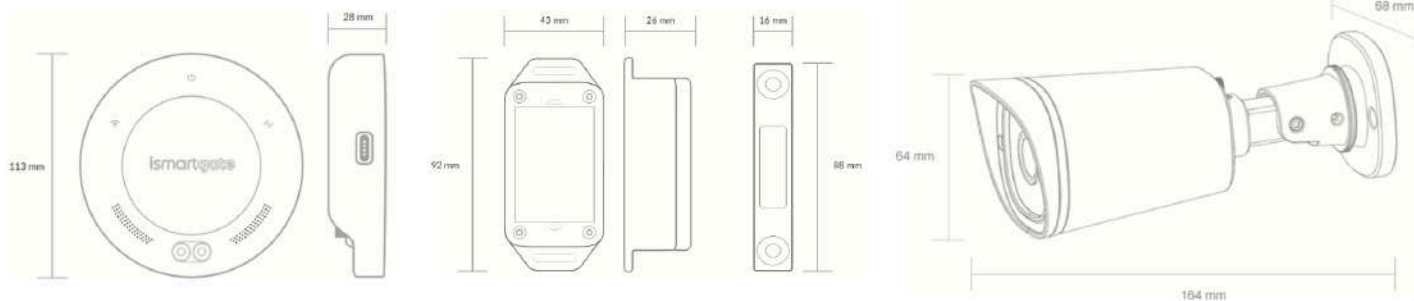

ULTIMATE GATE KIT

Noční vidění

Sledujte svou garáž na smartphonu i ve tmě. Noční vidění na až 30 m.

HD HD rozlišení (720p)

Sledujte video v rozlišení High Definition (1 MP) z ismartgate kamery.

Voděodolné (IP66)

Ismartgate externí kamera splňuje požadavky pro krytí IP66, které je ideální pro venkovní použití.

Hlasové povely

Zadejte Siri, Alexe nebo Google Asistentu otevření, nebo zavření vaší brány.

Automatizace (IFTTT)

Nastavte si automatické otevření nebo zavření brány podle GPS nebo času.

Videomonitoring

Sledujte dění v okolí brány odkudkoliv. Umožňuje i zpětné zhlédnutí klipů zaznamenaných událostí.

Vzdálený přístup

Hlídejte svou bránu odkudkoliv s pomocí jediné aplikace.

Správa uživatelů

Nastavte možnosti přístupu různým uživatelům. Omezení nastavíte podle času, vrat a lokalizace.

Výstrahy týkající se stavu

Výstrahy obdržíte v případě otevření, zavření nebo nedovření vrat, stejně tak při abnormální teplotě.

Audio přehrávač

Ismartgate vám při příjezdu přehraje vaši oblíbenou hudbu.

Kontrola až 3 vstupů

Připojte 1 ismartgate PRO zařízení k dalším až 3 (*) elektronicky ovládaným přístupům.

Snadná instalace

K instalaci ismartgate budete potřebovat jen smartphone, šroubovák a 20 minut času.

Multiplatformní

Svou garáž můžete kontrolovat a sledovat na smartphonu, přes domácí reproduktor, tablet, PC nebo Apple Watch.

Balení se může lišit.

* Je možné, že pro 2. a 3. vrata budete potřebovat další senzory.

Technologie Apple HomeKit umožňuje snadný a bezpečný způsob kontroly domácího osvětlení, dveří, termostátů a dalších zařízení z vašeho iPhone, iPadu nebo přes Apple Watch.