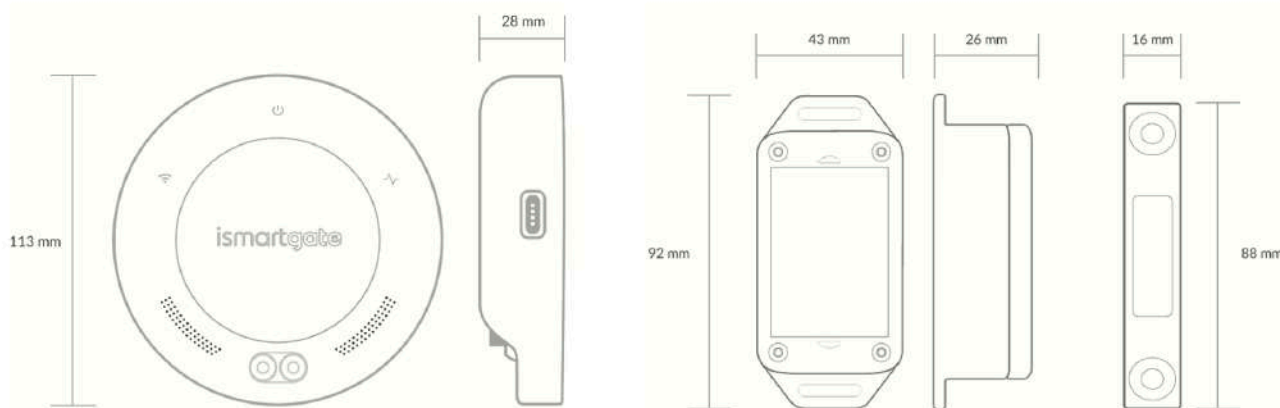

Multiplatformní

Svou bránu můžete kontrolovat a sledovat na smartphonu, přes domácí reproduktor, tablet, PC nebo Apple Watch.

* Kamera není součástí setu. Zprovoznění vyžaduje externí IP kameru.

** Je možné, že pro 2. a 3. vrata budete potřebovat další senzory.

Technologie Apple HomeKit umožňuje snadný a bezpečný způsob kontroly domácího osvětlení, dveří, termostátů a dalších zařízení z vašeho iPhone, iPadu nebo přes Apple Watch.