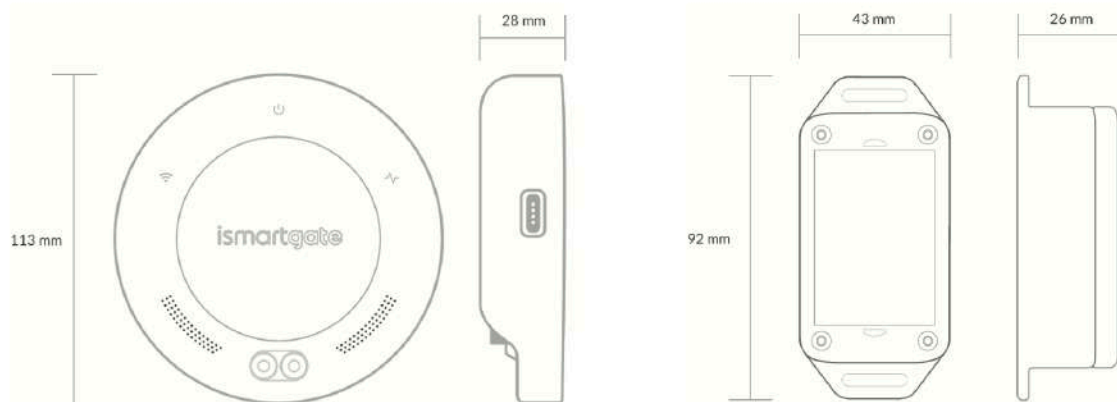

 **Snadná instalace**  
K instalaci ismartgate budete potřebovat jen smartphone, šroubovák a 20 minut času.

 **Multiplatformní**  
Svou garáž můžete kontrolovat a sledovat na smartphonu, přes domácí reproduktor, tablet, PC nebo Apple Watch.